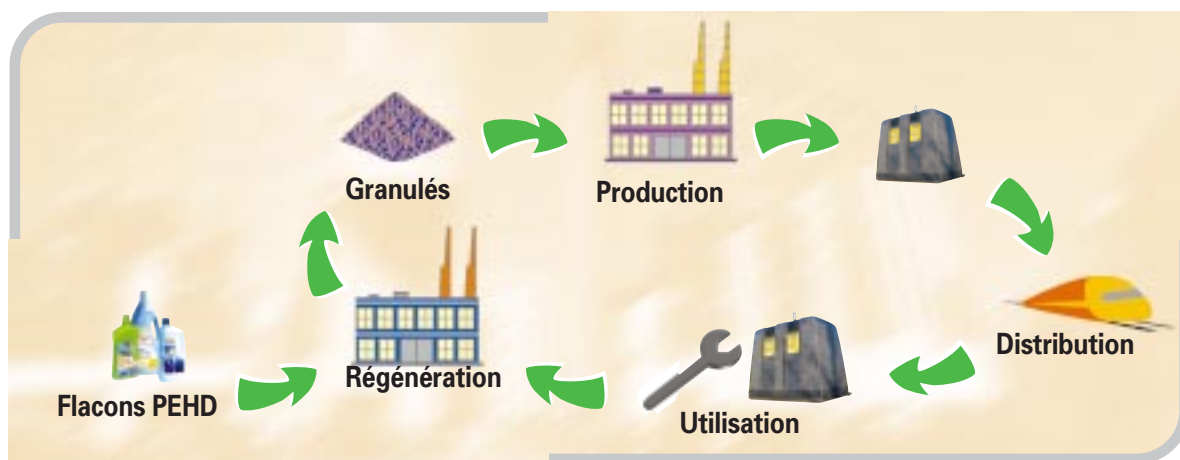

Qu'est-ce que l'éco-conception ?

Avec le développement des collectes sélectives, votre collectivité affirme son engagement pour le recyclage et la protection de l'environnement. Plastic Omnium vous accompagne dans cette démarche et vous permet d'aller encore plus loin en installant des conteneurs "écologiques".

Avec Prima Linea Select, le conteneur "écologique":

- Les efforts engagés par votre collectivité pour la collecte sélective sont mis en valeur.
- La mise en place d'un conteneur à "moindre impact sur l'environnement" stimule le geste de tri de la population, car elle constate que les emballages ménagers PEHD issus de la collecte sélective ont une seconde vie.
- Vos conteneurs usagés pourront intégrer la chaîne du tri et être recyclés dans notre usine spécialisée Plastic Omnium Recycling.

Plastic Omnium Recycling est notre unité dédiée au recyclage des matières plastiques PEHD. Elle reprend et transforme les rebus de nos propres productions, les conteneurs en fin de vie dans le cadre de nos contrats de service Système P...

Elle est agréée Valorplast et dans le cadre d'un accord Eco-Emballages, elle régénère les emballages ménagers en PEHD issus des collectes sélectives.

Ainsi, avec cette matière plastique régénérée Plastic Omnium boucle le cycle de l'utilisation du PEHD.

Des coloris qui se fondent dans l'environnement

- Tendance New Wave – matière recyclée.

Pour les caractéristiques techniques, se reporter à la documentation générale Prima Linea Select.

Plastic Omnium Systèmes Urbains S.A
Siège administratif et commercial
63, rue Edouard Colonne - 92027 Nanterre cedex - France
Tél. : 01 40 87 64 00 - Fax. : 01 47 30 42 53
marketingsu@plasticomnium.com
www.plasticomnium.com/services